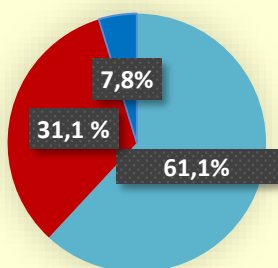

Wahlergebnis der Gemeinderatswahl am 28. Juni 2020

Nr.	Wahlsprenzel	ÖVP	SPÖ	FPÖ	UNGÜLTIG
1	Groß St.Florian Petzelsdorf Grünau Tanzelsdorf	844	374	124	21
2	Gussendorf Kraubath	132	48	14	5
3	Krottendorf Lebing Vochera	154	54	12	5
4	Untenbergla Hasreith Sulzhof Mönichgleinz Grub	171	95	18	5
5	Michlgleinz	35	101	0	1
6	Nassau	35	26	7	0
Summen		1.371	698	175	37
Prozent		61,1%	31,1%	7,8%	

Wahlberechtigte:	3.534	100,00%		
abgegebene Stimmen am Wahltag inkl. vorgezogener Wahltag gesamt:	2.281	64,54%		
davon ungültige Stimmen:	37	1,62%		
davon gültige Stimmen:	2.244	98,38%		
ausgegebene Wahlkarten/Briefwahl:	892	25,24%		
Wahlbeteiligung inkl. Wahlkarten in %:	64,54%			

Wahlergebnis Gemeinderatswahl 2020